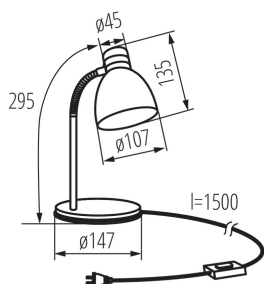

Lampada da scrivania

5905339075604

La serie di lampade da scrivania Kanlux ZARA è sinonimo di colori vivaci e interessanti, ideali per ravvivare ogni scrivania. Le lampade da scrivania Kanlux ZARA si abbinano a sorgenti luminose con attacco E14 con una potenza massima di 40W.

DATI GENERALI:

Colore: argento
Luogo di montaggio: a terra
Luogo d'uso: all'interno
Distanza minima dall' oggetto illuminata: 0,2m
Interruttore: si
Sorgente di luce sostituibile: si
Lampada inclusa: non
Lunghezza [mm]: 147
Larghezza [mm]: 147
Altezza MAX [mm]: 295
Lunghezza del cavo [mt]: 1.5

DATI TECNICI:

Tensione nominale [V]: 220-240 AC
Frequenza nominale [Hz]: 50/60
Potenza massima [W]: max 40
Grado di protezione contro le scosse elettriche: II
Materiale del diffusore: acciaio
Attacco: E14
Materiale del corpo: acciaio
Tipo di allacciamento: cavo con una spina (terminale)
Plafoniera mobile in orizzontale [°]: 360
Plafoniera mobile in verticale [°]: 360
Grado IP: 20

DATI LOGISTICI:

Unità di misura: pezzo
Tipo di confezionamento: 12
Numero di pezzi in un imballaggio : 12
Peso unitario netto [g]: 950
Grammatura [g]: 1141.67
Lunghezza dell'unità di imballaggio [cm]: 15
Larghezza dell'unità di imballaggio [cm]: 15
Altezza dell'unità di imballaggio [cm]: 24
Peso della scatola di cartone [Kg]: 13.70004
Larghezza della scatola di cartone [cm]: 31
Altezza della scatola di cartone [cm]: 50
Lunghezza della scatola di cartone [cm]: 47
Volume della scatola di cartone [m³]: 0.07285